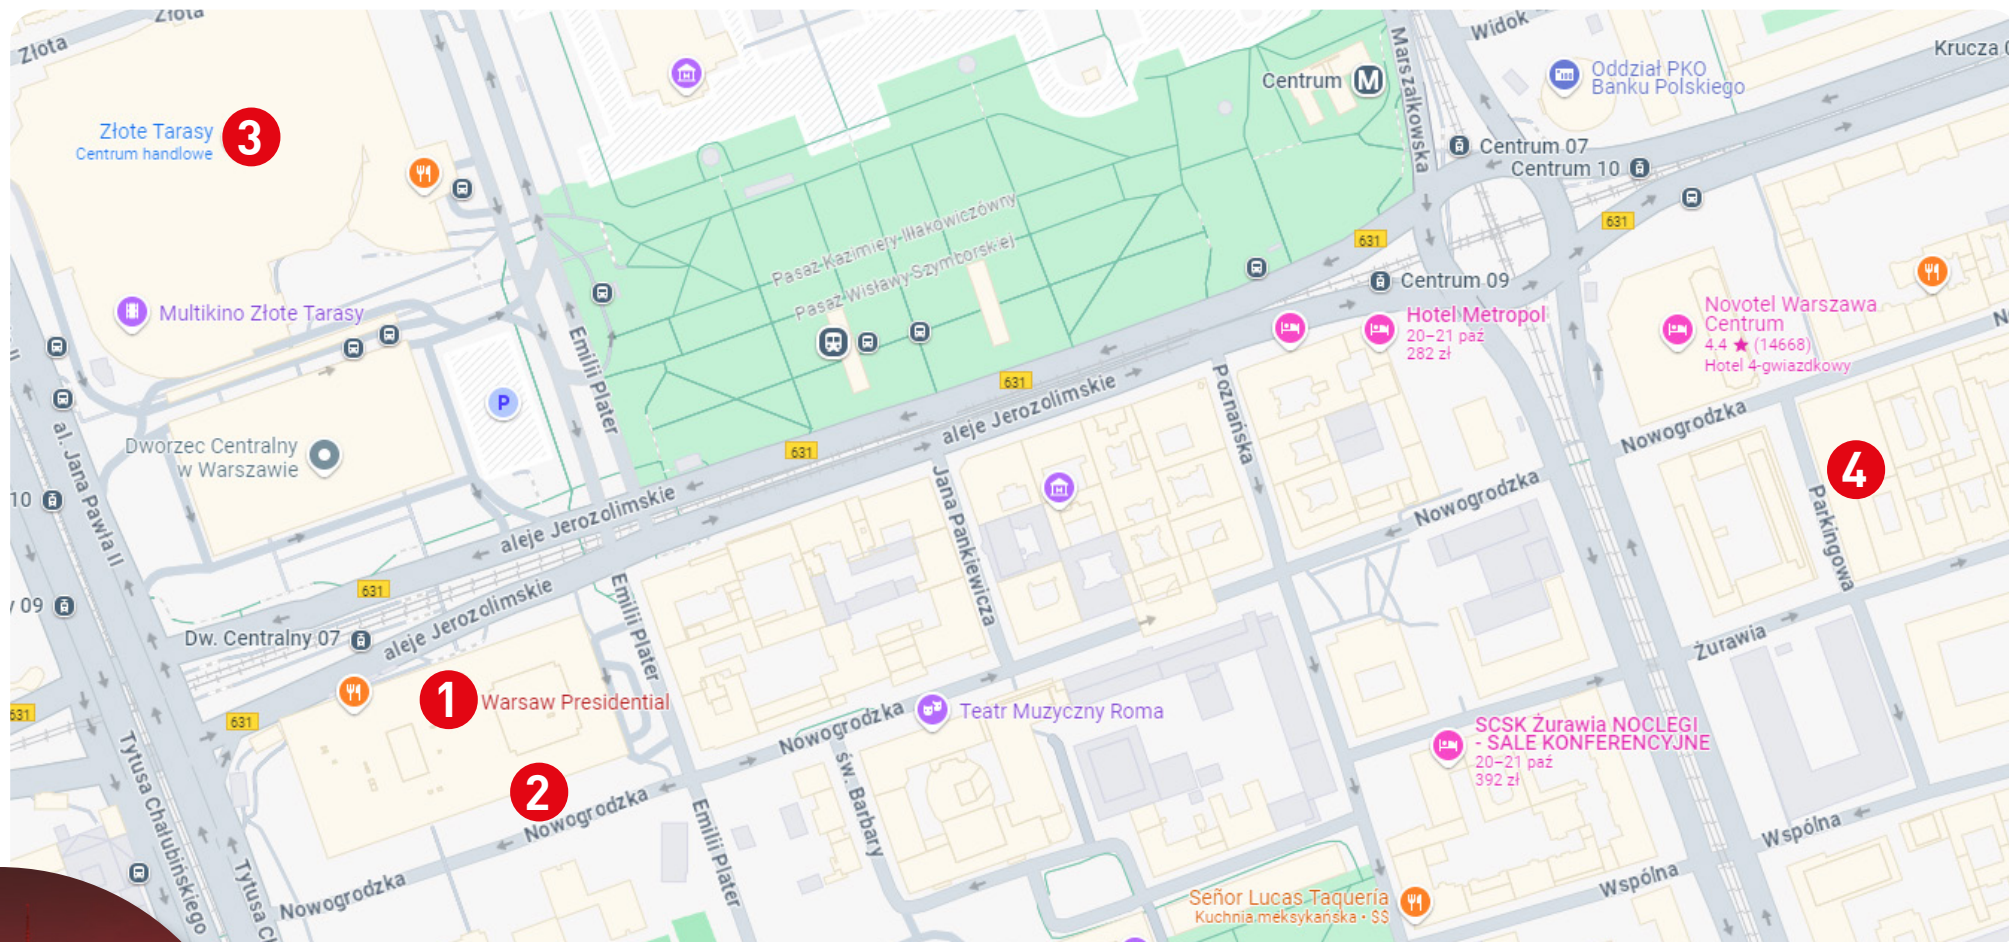

4-5.10.2024, Warszawa

ILCM CONFERENCE

INTERNATIONAL · LYMPHOMA · CLL · MYELOMA

MAPA PARKINGÓW

- 1** Parking Warsaw Presidential Hotel, parking hotelowy, poziom -2
- 2** Parking miejski przy Warsaw Presidential Hotel, wjazd od ul. Nowogrodzkiej
- 3** Parking CH Złote Tarasy | ok 300 m, wjazd od ul. Emilii Plater
- 4** Parking Nowogrodzka 27 | ok 800 m, wjazd od ul. Parkingowej